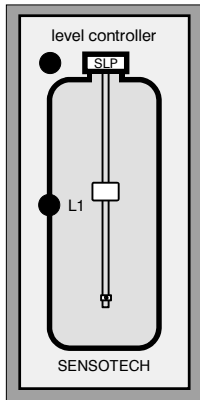

## КОНТРОЛЕРИ ЗА ПРОВОДИМИ ТЕЧНОСТИ ЗА МОНТАЖ НА ЛИЦЕВ ПАНЕЛ

SLK7 - FP

- дву канален регулатор  
между две нива със защитно  
горно ниво за един от каналите
- три релейни изхода
- подходящи сонди:  
SLK5, SLK6, SLK7, SLK8

SLK8 - FP

- дву канален регулатор  
между две нива със защитно  
долно ниво за един от каналите
- три релейни изхода
- подходящи сонди:  
SLK5, SLK6, SLK7, SLK8

### Габаритни размери

### ЗА МОНТАЖ НА ЛИЦЕВ ПАНЕЛ

SLPP1 -- регулатор между две нива  
 -- светодиодна индикация  
 -- две самостоятелни релета  
 реализиращи автоматичен процес  
 "пълнене - изпразване"