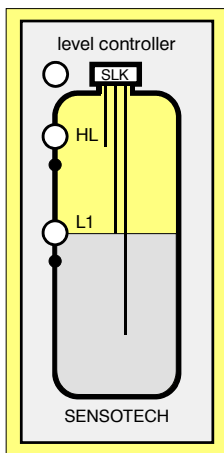

**SLKK2H - SS**

- регулатор между две нива
- защитно горно ниво SLKK2H
- защитно долно ниво SLKK2L
- светодиодна индикация
- два релейни изхода
- подходящи сонди SLK5, 6, 7

**SLKK2L - SS**

**SLKK3 - SS**

- сигнализатор за две нива SLKK3
- дву канален регулатор между две нива SLKK4
- светодиодна индикация
- два релейни изхода
- подходящи сонди SLK4

**SLKK4 - SS**

## КОНТРОЛЕРИ ЗА ПРОВОДИМИ ТЕЧНОСТИ ЗА МОНТАЖ НА ЛИЦЕВ ПАНЕЛ

### SLKK1 - FP

- SLKK1-1-FP сигнализатор за едно ниво
- SLKK1-2-FP регулатор между две нива
- един релеен изход
- подходящи сонди: SLK1, SLK2, SLK3, SLK4, SLK5, SLK6, SLK7, SLK8