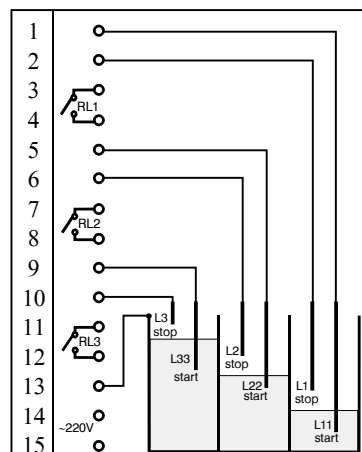

## КОНТРОЛЕРИ ЗА ПРОВОДИМИ ТЕЧНОСТИ ЗА МОНТАЖ НА ЛИЦЕВ ПАНЕЛ

**SLKK4 - FP**

- регулатор между две нива
- със защитно долно и горно ниво
- три релейни изхода
- подходящи сонди:  
SLK5, SLK6, SLK7, SLK8

**SLKK5 - FP**

- сигнализатор за три нива
- три релейни изхода
- подходящи сонди:  
SLK5, SLK6, SLK7, SLK8

**SLKK6 - FP**

- три канален регулатор
- между две нива
- три релейни изхода
- подходящи сонди:  
SLK5, SLK6, SLK7, SLK8

## КОНТРОЛЕРИ ЗА ПРОВОДИМИ ТЕЧНОСТИ ЗА МОНТАЖ НА ЛИЦЕВ ПАНЕЛ

SLK7 - FP

- дву канален регулатор  
между две нива със защитно  
горно ниво за един от каналите
- три релейни изхода
- подходящи сонди:  
SLK5, SLK6, SLK7, SLK8

### Габаритни размери