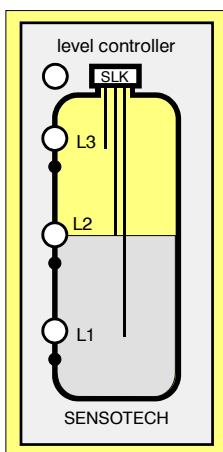

### SLKK3 - FP

- регулатор между две нива и защитно долно ниво
- два релейни изхода
- подходящи сонди: SLK5, SLK6, SLK7, SLK8

## КОНТРОЛЕРИ ЗА ПРОВОДИМИ ТЕЧНОСТИ ЗА МОНТАЖ НА ЛИЦЕВ ПАНЕЛ

**SLKK4 - FP**

- регулатор между две нива
- със защитно долно и горно ниво
- три релейни изхода
- подходящи сонди:  
SLK5, SLK6, SLK7, SLK8

**SLKK5 - FP**

- сигнализатор за три нива
- три релейни изхода
- подходящи сонди:  
SLK5, SLK6, SLK7, SLK8

**SLKK6 - FP**

- три канален регулатор
- между две нива
- три релейни изхода
- подходящи сонди:  
SLK5, SLK6, SLK7, SLK8

## КОНТРОЛЕРИ ЗА ПРОВОДИМИ ТЕЧНОСТИ ЗА МОНТАЖ НА ЛИЦЕВ ПАНЕЛ

SLK7 - FP

- дву канален регулатор  
между две нива със защитно  
горно ниво за един от каналите
- три релейни изхода
- подходящи сонди:  
SLK5, SLK6, SLK7, SLK8