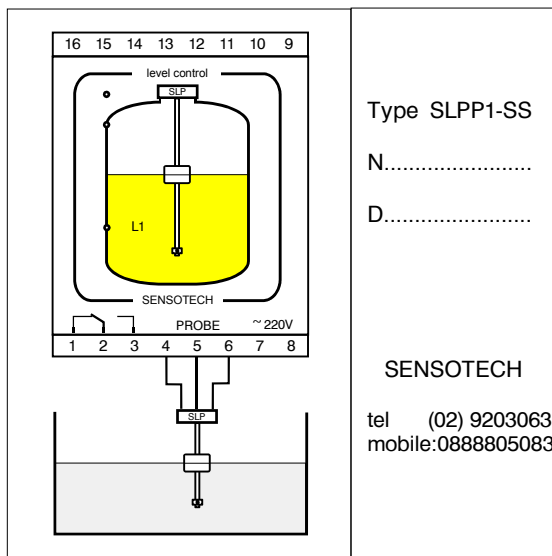

ЗА МОНТАЖ НА СТАНДАРТНА ШИНА 35 x 7.5 DIN(40050)

Type SLPP1-SS

N.....

D.....

SENSOTECH

tel (02) 9203063
mobile:0888805083

ГАБАРИТНИ РАЗМЕРИ
75 x 45 x 105