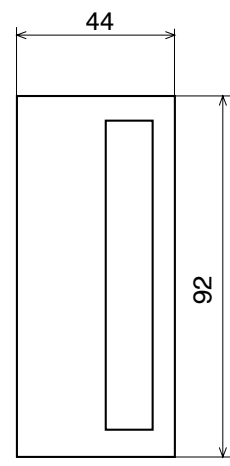

### Габаритни размери

### ЗА МОНТАЖ НА СТАНДАРТНА ШИНА 35 x 7.5 DIN(40050)

Type SLPP1-SS

N.....

D.....

SENSOTECH

tel (02) 9203063  
 mobile:0888805083

ГАБАРИТНИ РАЗМЕРИ  
 75 x 45 x 105