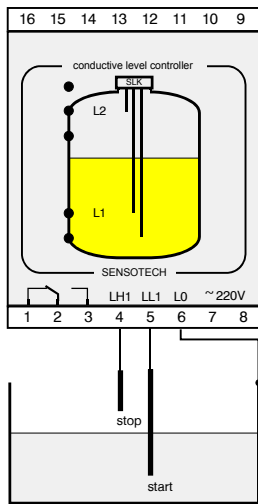

**КОНТРОЛЕРИ ЗА НИВО НА ПРОВОДИМИ ТЕЧНОСТИ  
ЗА МОНТАЖ НА СТАНДАРТНА ШИНА 35x7.5 ( DIN 40050 )**

**SLKK1 - SS**

- SLKK1-1-SS  
сигнализатор за едно ниво
- SLKK1-2-SS  
регулатор между две нива
- един релейен изход
- подходящи сонди SLK1, 2, 3, 4

**SLKK2H - SS**

- регулатор между две нива
- защитно горно ниво SLKK2H
- защитно долно ниво SLKK2L
- светодиодна индикация
- два релейни изхода
- подходящи сонди SLK5, 6, 7

**SLKK2L - SS**

**SLKK3 - SS**

## КОНТРОЛЕРИ ЗА ПРОВОДИМИ ТЕЧНОСТИ ЗА МОНТАЖ НА ЛИЦЕВ ПАНЕЛ

### Габаритни размери