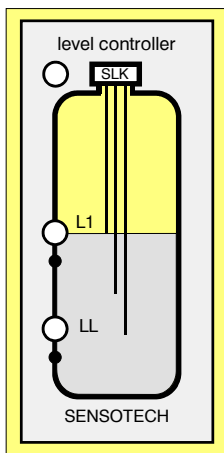

- сигнализатор за две нива SLKK3
- дву канален регулатор между две нива SLKK4
- светодиодна индикация
- два релейни изхода
- подходящи сонди SLK4

**SLKK4 - SS**

## КОНТРОЛЕРИ ЗА ПРОВОДИМИ ТЕЧНОСТИ ЗА МОНТАЖ НА ЛИЦЕВ ПАНЕЛ

### SLKK1 - FP

- SLKK1-1-FP сигнализатор за едно ниво
- SLKK1-2-FP регулатор между две нива
- един релеен изход
- подходящи сонди: SLK1, SLK2, SLK3, SLK4, SLK5, SLK6, SLK7, SLK8

### SLKK 2 - FP

- SLKK2-1-FP сигнализатор за две нива
- SLKK2-2-FP регулатор между две нива и защитно горно ниво
- два релейни изхода
- подходящи сонди: SLK5, SLK6, SLK7, SLK8