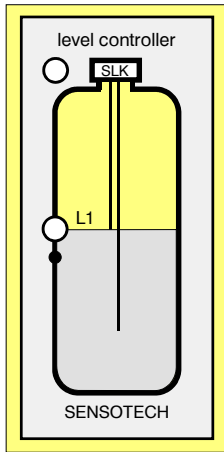

**КОНТРОЛЕРИ ЗА НИВО НА ПРОВОДИМИ ТЕЧНОСТИ  
ЗА МОНТАЖ НА СТАНДАРТНА ШИНА 35x7.5 ( DIN 40050 )**

**SLKK1 - SS**

- SLKK1-1-SS  
сигнализатор за едно ниво
- SLKK1-2-SS  
регулатор между две нива
- един релейен изход
- подходящи сонди SLK1, 2, 3, 4

**SLKK2H - SS**

- регулатор между две нива
- защитно горно ниво SLKK2H
- защитно долно ниво SLKK2L
- светодиодна индикация
- два релейни изхода
- подходящи сонди SLK5, 6, 7

**SLKK2L - SS**

**SLKK3 - SS**

- сигнализатор за две нива SLKK3
- дву канален регулатор между две нива SLKK4
- светодиодна индикация
- два релейни изхода
- подходящи сонди SLK4

**SLKK4 - SS**

## КОНТРОЛЕРИ ЗА ПРОВОДИМИ ТЕЧНОСТИ ЗА МОНТАЖ НА ЛИЦЕВ ПАНЕЛ