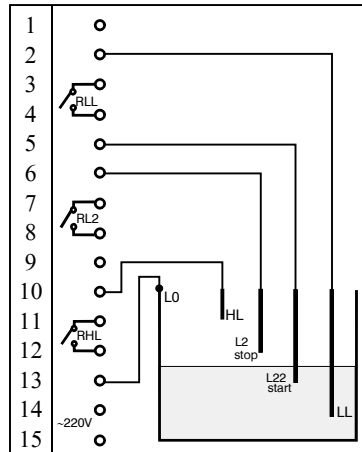

## КОНТРОЛЕРИ ЗА ПРОВОДИМИ ТЕЧНОСТИ ЗА МОНТАЖ НА ЛИЦЕВ ПАНЕЛ

### SLKK 2 - FP

- SLKK2-1-FP сигнализатор за две нива
- SLKK2-2-FP регулатор между две нива и защитно горно ниво
- два релейни изхода
- подходящи сонди: SLK5, SLK6, SLK7, SLK8

### SLKK3 - FP

- регулатор между две нива и защитно долно ниво
- два релейни изхода
- подходящи сонди: SLK5, SLK6, SLK7, SLK8

## КОНТРОЛЕРИ ЗА ПРОВОДИМИ ТЕЧНОСТИ ЗА МОНТАЖ НА ЛИЦЕВ ПАНЕЛ

**SLKK4 - FP**

- регулатор между две нива
- със защитно долно и горно ниво
- три релейни изхода
- подходящи сонди:  
SLK5, SLK6, SLK7, SLK8

**SLKK5 - FP**