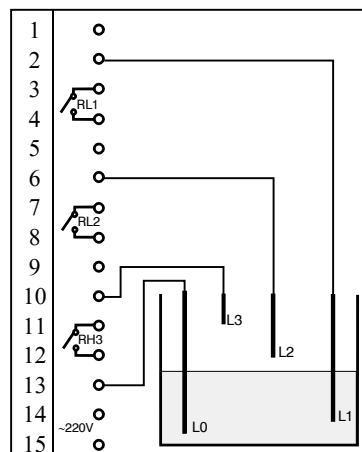

### SLKK3 - FP

- регулатор между две нива и защитно долно ниво
- два релейни изхода
- подходящи сонди: SLK5, SLK6, SLK7, SLK8

## КОНТРОЛЕРИ ЗА ПРОВОДИМИ ТЕЧНОСТИ ЗА МОНТАЖ НА ЛИЦЕВ ПАНЕЛ

**SLKK4 - FP**

- регулатор между две нива
- със защитно долно и горно ниво
- три релейни изхода
- подходящи сонди:  
SLK5, SLK6, SLK7, SLK8

**SLKK5 - FP**

### Габаритни размери