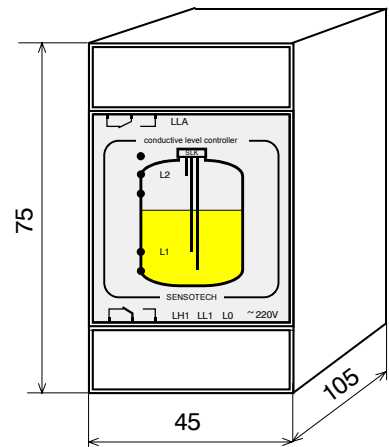

**КОНТРОЛЕРИ ЗА НИВО НА ПРОВОДИМИ ТЕЧНОСТИ  
ЗА МОНТАЖ НА СТАНДАРТНА ШИНА 35x7.5 ( DIN 40050 )**

**SLKK1 - SS**

- SLKK1-1-SS  
сигнализатор за едно ниво
- SLKK1-2-SS  
регулатор между две нива
- един релейен изход
- подходящи сонди SLK1, 2, 3, 4

### Габаритни размери