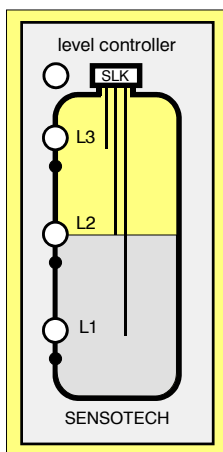

### SLKK 2 - FP

- SLKK2-1-FP сигнализатор за две нива
- SLKK2-2-FP регулатор между две нива и защитно горно ниво
- два релейни изхода
- подходящи сонди: SLK5, SLK6, SLK7, SLK8

### SLKK3 - FP

- регулатор между две нива и защитно долно ниво
- два релейни изхода
- подходящи сонди: SLK5, SLK6, SLK7, SLK8

## КОНТРОЛЕРИ ЗА ПРОВОДИМИ ТЕЧНОСТИ ЗА МОНТАЖ НА ЛИЦЕВ ПАНЕЛ

**SLKK4 - FP**

- регулатор между две нива
- със защитно долно и горно ниво
- три релейни изхода
- подходящи сонди:  
SLK5, SLK6, SLK7, SLK8

**SLKK5 - FP**

## КОНТРОЛЕРИ ЗА ПРОВОДИМИ ТЕЧНОСТИ ЗА МОНТАЖ НА ЛИЦЕВ ПАНЕЛ

SLK7 - FP

- дву канален регулатор  
между две нива със защитно  
горно ниво за един от каналите
- три релейни изхода
- подходящи сонди:  
SLK5, SLK6, SLK7, SLK8