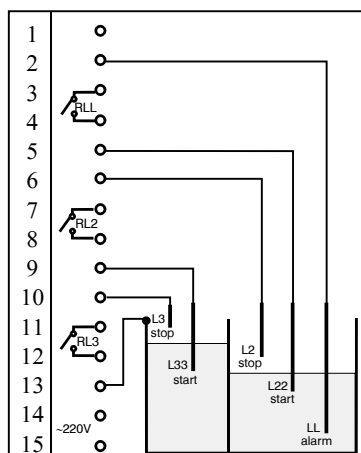

## КОНТРОЛЕРИ ЗА ПРОВОДИМИ ТЕЧНОСТИ ЗА МОНТАЖ НА ЛИЦЕВ ПАНЕЛ

**SLKK4 - FP**

- регулатор между две нива
- със защитно долно и горно ниво
- три релейни изхода
- подходящи сонди:  
SLK5, SLK6, SLK7, SLK8

**SLKK5 - FP**

- сигнализатор за три нива
- три релейни изхода
- подходящи сонди:  
SLK5, SLK6, SLK7, SLK8

**SLKK6 - FP**

- три канален регулатор
- между две нива
- три релейни изхода
- подходящи сонди:  
SLK5, SLK6, SLK7, SLK8

## КОНТРОЛЕРИ ЗА ПРОВОДИМИ ТЕЧНОСТИ ЗА МОНТАЖ НА ЛИЦЕВ ПАНЕЛ

SLK7 - FP

- дву канален регулатор  
между две нива със защитно  
горно ниво за един от каналите
- три релейни изхода
- подходящи сонди:  
SLK5, SLK6, SLK7, SLK8

### Габаритни размери