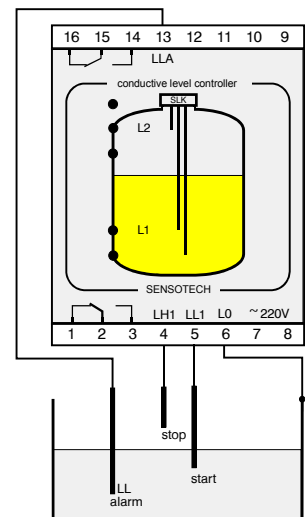

**КОНТРОЛЕРИ ЗА НИВО НА ПРОВОДИМИ ТЕЧНОСТИ  
ЗА МОНТАЖ НА СТАНДАРТНА ШИНА 35x7.5 ( DIN 40050 )**

**SLKK1 - SS**

- SLKK1-1-SS  
сигнализатор за едно ниво
- SLKK1-2-SS  
регулатор между две нива
- един релейен изход
- подходящи сонди SLK1, 2, 3, 4

**SLKK2H - SS**

- регулатор между две нива
- защитно горно ниво SLKK2H
- защитно долно ниво SLKK2L
- светодиодна индикация
- два релейни изхода
- подходящи сонди SLK5, 6, 7

**SLKK2L - SS**

**SLKK3 - SS**

## КОНТРОЛЕРИ ЗА ПРОВОДИМИ ТЕЧНОСТИ ЗА МОНТАЖ НА ЛИЦЕВ ПАНЕЛ