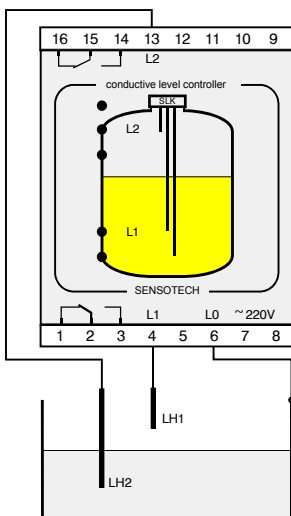

**КОНТРОЛЕРИ ЗА НИВО НА ПРОВОДИМИ ТЕЧНОСТИ  
ЗА МОНТАЖ НА СТАНДАРТНА ШИНА 35x7.5 ( DIN 40050 )**

**SLKK1 - SS**

- SLKK1-1-SS  
сигнализатор за едно ниво
- SLKK1-2-SS  
регулатор между две нива
- един релейен изход
- подходящи сонди SLK1, 2, 3, 4

**SLKK2H - SS**

- регулатор между две нива
- защитно горно ниво SLKK2H
- защитно долно ниво SLKK2L
- светодиодна индикация
- два релейни изхода
- подходящи сонди SLK5, 6, 7

**SLKK2L - SS**

**SLKK3 - SS**

## КОНТРОЛЕРИ ЗА ПРОВОДИМИ ТЕЧНОСТИ ЗА МОНТАЖ НА ЛИЦЕВ ПАНЕЛ

### Габаритни размери