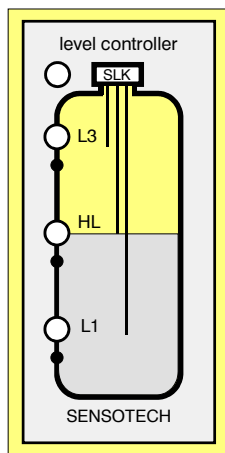

### SLKK3 - FP

- регулатор между две нива и защитно долно ниво
- два релейни изхода
- подходящи сонди: SLK5, SLK6, SLK7, SLK8

## КОНТРОЛЕРИ ЗА ПРОВОДИМИ ТЕЧНОСТИ ЗА МОНТАЖ НА ЛИЦЕВ ПАНЕЛ

**SLKK4 - FP**

- регулатор между две нива
- със защитно долно и горно ниво
- три релейни изхода
- подходящи сонди:  
SLK5, SLK6, SLK7, SLK8

**SLKK5 - FP**

- сигнализатор за три нива
- три релейни изхода
- подходящи сонди:  
SLK5, SLK6, SLK7, SLK8

**SLKK6 - FP**

- три канален регулатор
- между две нива
- три релейни изхода
- подходящи сонди:  
SLK5, SLK6, SLK7, SLK8

## КОНТРОЛЕРИ ЗА ПРОВОДИМИ ТЕЧНОСТИ ЗА МОНТАЖ НА ЛИЦЕВ ПАНЕЛ

SLK7 - FP

- дву канален регулатор  
между две нива със защитно  
горно ниво за един от каналите
- три релейни изхода
- подходящи сонди:  
SLK5, SLK6, SLK7, SLK8