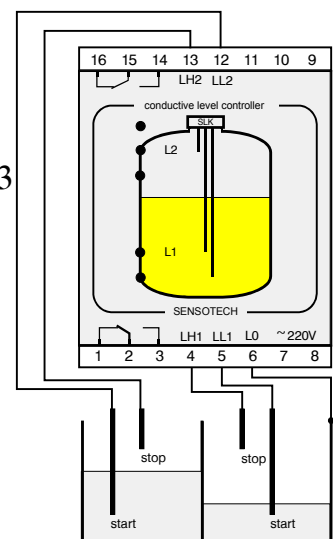

**КОНТРОЛЕРИ ЗА НИВО НА ПРОВОДИМИ ТЕЧНОСТИ  
ЗА МОНТАЖ НА СТАНДАРТНА ШИНА 35x7.5 ( DIN 40050 )**

**SLKK1 - SS**

- SLKK1-1-SS  
сигнализатор за едно ниво
- SLKK1-2-SS  
регулатор между две нива
- един релейен изход
- подходящи сонди SLK1, 2, 3, 4

**SLKK2H - SS**

- регулатор между две нива
- защитно горно ниво SLKK2H
- защитно долно ниво SLKK2L
- светодиодна индикация
- два релейни изхода
- подходящи сонди SLK5, 6, 7

**SLKK2L - SS**

**SLKK3 - SS**

- сигнализатор за две нива SLKK3
- дву канален регулатор между две нива SLKK4
- светодиодна индикация
- два релейни изхода
- подходящи сонди SLK4

**SLKK4 - SS**

## КОНТРОЛЕРИ ЗА ПРОВОДИМИ ТЕЧНОСТИ ЗА МОНТАЖ НА ЛИЦЕВ ПАНЕЛ