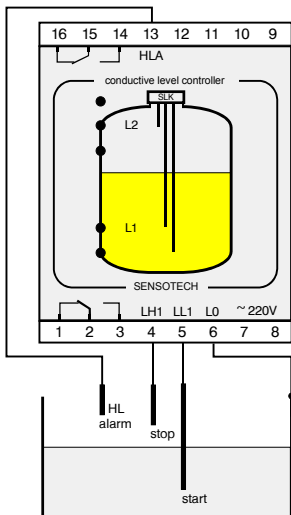

**КОНТРОЛЕРИ ЗА НИВО НА ПРОВОДИМИ ТЕЧНОСТИ  
ЗА МОНТАЖ НА СТАНДАРТНА ШИНА 35x7.5 ( DIN 40050 )**

**SLKK1 - SS**

- SLKK1-1-SS  
сигнализатор за едно ниво
- SLKK1-2-SS  
регулатор между две нива
- един релейен изход
- подходящи сонди SLK1, 2, 3, 4

**SLKK2H - SS**

- регулатор между две нива
- защитно горно ниво SLKK2H
- защитно долно ниво SLKK2L
- светодиодна индикация
- два релейни изхода
- подходящи сонди SLK5, 6, 7

**SLKK2L - SS**

**SLKK3 - SS**

## КОНТРОЛЕРИ ЗА ПРОВОДИМИ ТЕЧНОСТИ ЗА МОНТАЖ НА ЛИЦЕВ ПАНЕЛ

### Габаритни размери