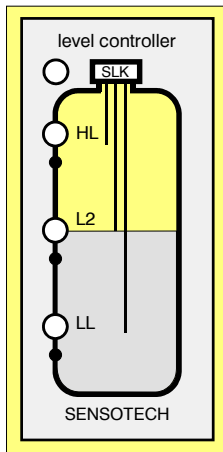

### SLKK1 - FP

- SLKK1-1-FP сигнализатор за едно ниво
- SLKK1-2-FP регулатор между две нива
- един релеен изход
- подходящи сонди: SLK1, SLK2, SLK3, SLK4, SLK5, SLK6, SLK7, SLK8

### SLKK 2 - FP

- SLKK2-1-FP сигнализатор за две нива
- SLKK2-2-FP регулатор между две нива и защитно горно ниво
- два релейни изхода
- подходящи сонди: SLK5, SLK6, SLK7, SLK8

### SLKK3 - FP

- регулатор между две нива и защитно долно ниво
- два релейни изхода
- подходящи сонди: SLK5, SLK6, SLK7, SLK8

## КОНТРОЛЕРИ ЗА ПРОВОДИМИ ТЕЧНОСТИ ЗА МОНТАЖ НА ЛИЦЕВ ПАНЕЛ

**SLKK4 - FP**

- регулатор между две нива
- със защитно долно и горно ниво
- три релейни изхода
- подходящи сонди:  
SLK5, SLK6, SLK7, SLK8

**SLKK5 - FP**