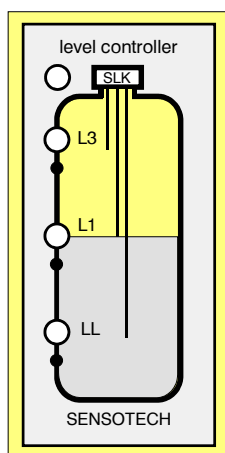

## КОНТРОЛЕРИ ЗА ПРОВОДИМИ ТЕЧНОСТИ ЗА МОНТАЖ НА ЛИЦЕВ ПАНЕЛ

**SLKK4 - FP**

- регулатор между две нива
- със защитно долно и горно ниво
- три релейни изхода
- подходящи сонди:  
SLK5, SLK6, SLK7, SLK8

**SLKK5 - FP**

- сигнализатор за три нива
- три релейни изхода
- подходящи сонди:  
SLK5, SLK6, SLK7, SLK8

**SLKK6 - FP**

- три канален регулатор
- между две нива
- три релейни изхода
- подходящи сонди:  
SLK5, SLK6, SLK7, SLK8

## КОНТРОЛЕРИ ЗА ПРОВОДИМИ ТЕЧНОСТИ ЗА МОНТАЖ НА ЛИЦЕВ ПАНЕЛ

SLK7 - FP

- дву канален регулатор  
между две нива със защитно  
горно ниво за един от каналите
- три релейни изхода
- подходящи сонди:  
SLK5, SLK6, SLK7, SLK8

SLK8 - FP

- дву канален регулатор  
между две нива със защитно  
долно ниво за един от каналите
- три релейни изхода
- подходящи сонди:  
SLK5, SLK6, SLK7, SLK8