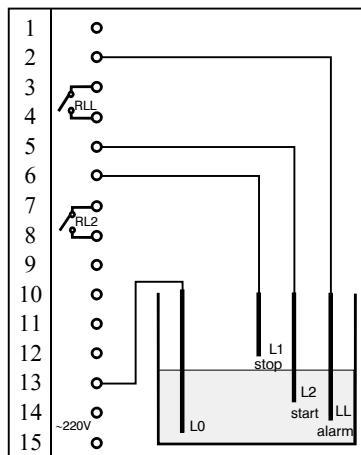

SLKK3 - FP

- -- регулатор между две нива и защитно долно ниво
- -- два релейни изхода
- -- подходящи сонди: SLK5, SLK6, SLK7, SLK8