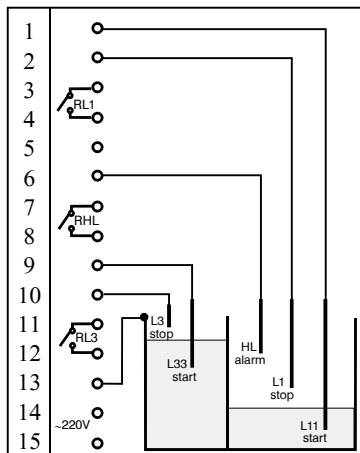

## КОНТРОЛЕРИ ЗА ПРОВОДИМИ ТЕЧНОСТИ ЗА МОНТАЖ НА ЛИЦЕВ ПАНЕЛ

**SLKK4 - FP**

- регулатор между две нива
- със защитно долно и горно ниво
- три релейни изхода
- подходящи сонди:  
SLK5, SLK6, SLK7, SLK8

**SLKK5 - FP**

- сигнализатор за три нива
- три релейни изхода
- подходящи сонди:  
SLK5, SLK6, SLK7, SLK8

**SLKK6 - FP**

- три канален регулатор
- между две нива
- три релейни изхода
- подходящи сонди:  
SLK5, SLK6, SLK7, SLK8

## КОНТРОЛЕРИ ЗА ПРОВОДИМИ ТЕЧНОСТИ ЗА МОНТАЖ НА ЛИЦЕВ ПАНЕЛ

SLK7 - FP

- дву канален регулатор  
между две нива със защитно  
горно ниво за един от каналите
- три релейни изхода
- подходящи сонди:  
SLK5, SLK6, SLK7, SLK8

### Габаритни размери