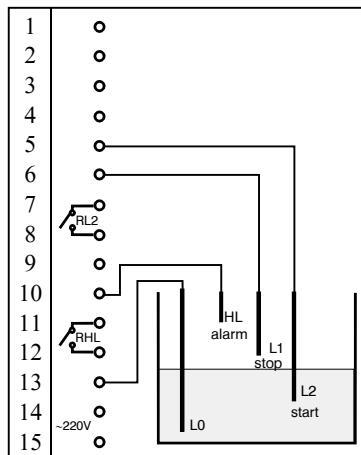

SLKK 2 - FP

- -- SLKK2-1-FP сигнализатор за две нива
- -- SLKK2-2-FP регулатор между две нива и защитно горно ниво
- -- два релейни изхода
- -- подходящи сонди: SLK5, SLK6, SLK7, SLK8