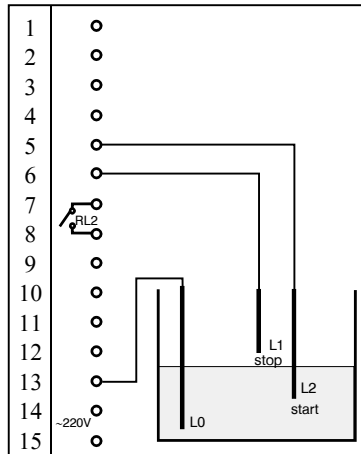

КОНТРОЛЕРИ ЗА ПРОВОДИМИ ТЕЧНОСТИ ЗА МОНТАЖ НА ЛИЦЕВ ПАНЕЛ

SLKK1 - FP

- -- SLKK1-1-FP сигнализатор за едно ниво
- -- SLKK1-2-FP регулатор между две нива
- -- един релеен изход
- -- подходящи сонди: SLK1, SLK2, SLK3, SLK4, SLK5, SLK6, SLK7, SLK8